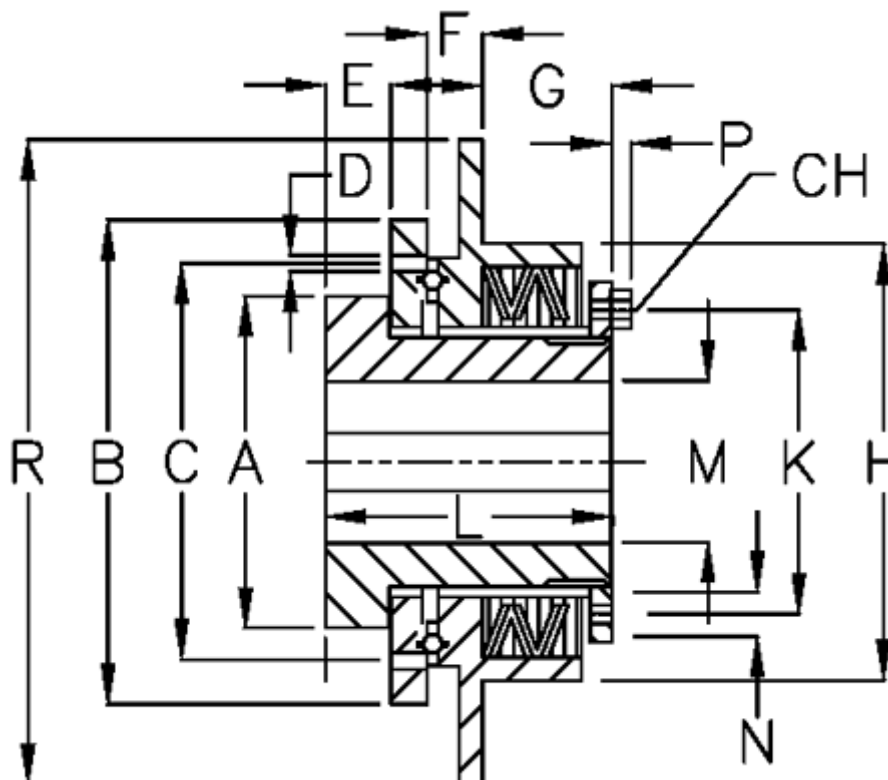

Varenummer: 46952514  
 Beskrivelse: Safeguard mini E 25 LL

## Mål

A = 46	H = 74
B = 70	K = 54
C = 59	L = 57
CH = 8	M max = 25
D = 6xM5	M min = 10
E = 16.5	N = 4
F = 7.0	P = 3.5
G = 23.2	R = 100

Tallerkenfjeder monterings = 3x2L  
 Tallerkenfjeder udførelse = LL - svær